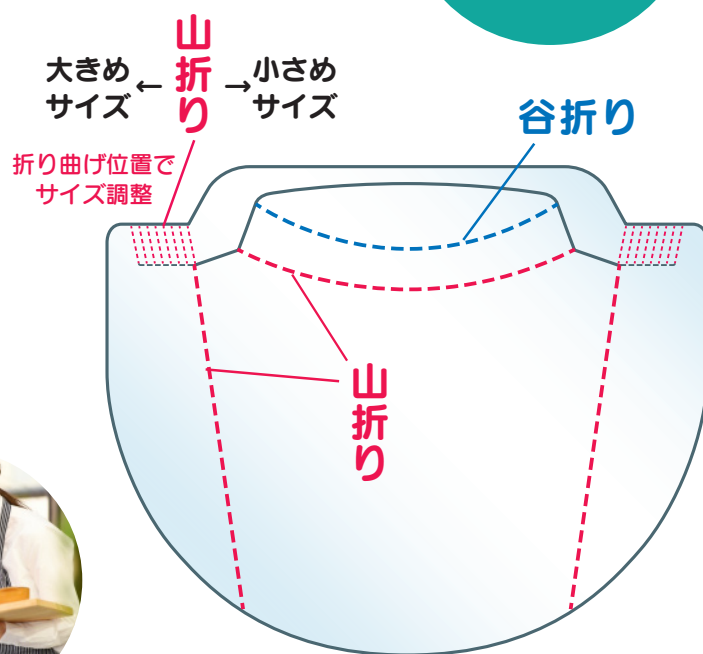

FACE SHIELD

# フェイスシールド

フレキシブル  
サイズ調整可能

1パーツ構造  
組み立て簡単

収納時  
かさばらない

人と接するお仕事の  
安全・安心のため、お使いください。  
防護服や眼鏡の上から装着可能です。

**⚠ 警告 (感染症等対策にご使用の場合)**

使用后、外面は汚染されている可能性があります。  
取り外しの際、素手で直接外面を触れないよう注意してください。  
本製品は、使い捨て使用を想定しています。

**⚠ 注意**

火のそばでのご使用はお控えください。  
本製品本体シート断面や角で、顔や手を傷つけないよう、  
ご注意ください。特に、脱着時にお気を付けてください。

PET 製 (厚さ0.25mm) 納品時寸法 370mm×300mm

MADE IN JAPAN

THE PACK CORPORATION