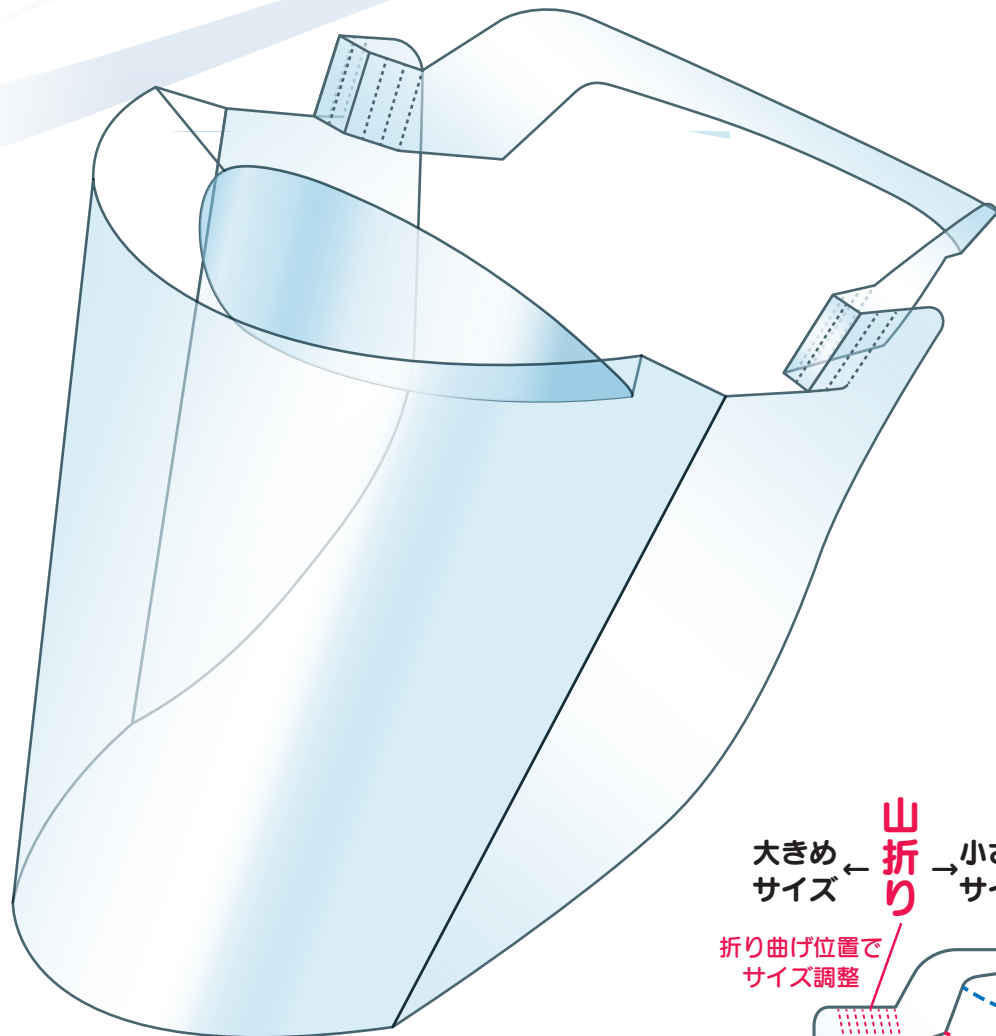

FACE SHIELD

# フェイスシールド

フレキシブル  
サイズ調整可能

1パーツ構造  
組み立て簡単

収納時  
かさばらない

人と接するお仕事の  
安全・安心のため、お使いください。  
防護服や眼鏡の上から装着可能です。

**⚠ 警告 (感染症等対策にご使用の場合)**

使用后、外面は汚染されている可能性があります。  
取り外しの際、素手で直接外面を触れないよう注意してください。  
本製品は、使い捨て使用を想定しています。

**⚠ 注意**

火のそばでのご使用はお控えください。  
本製品本体シート断面や角で、顔や手を傷つけないよう、  
ご注意ください。特に、脱着時にお気を付けてください。

PET 製 (厚さ0.25mm) 納品時寸法 370mm×300mm

MADE IN JAPAN

THE PACK CORPORATION